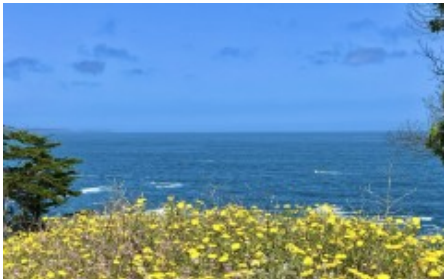

Rico terreno en primera línea en venta, El Pangue Zapallar

Ubicado en un sector consolidado abajo de El Morro Sur, en la comuna de Zapallar, con más de 3.000 m2 app, este rico terreno en primera línea - con acceso a la pasarela - y con vistas impresionantes, se presenta como una oportunidad para desarrollar una exquisita casa en un sector donde la plusvalía está asegurada y considerando que son los últimos terrenos por desarrollar. Tiene una excelente norma y una topografía bastante abordable.