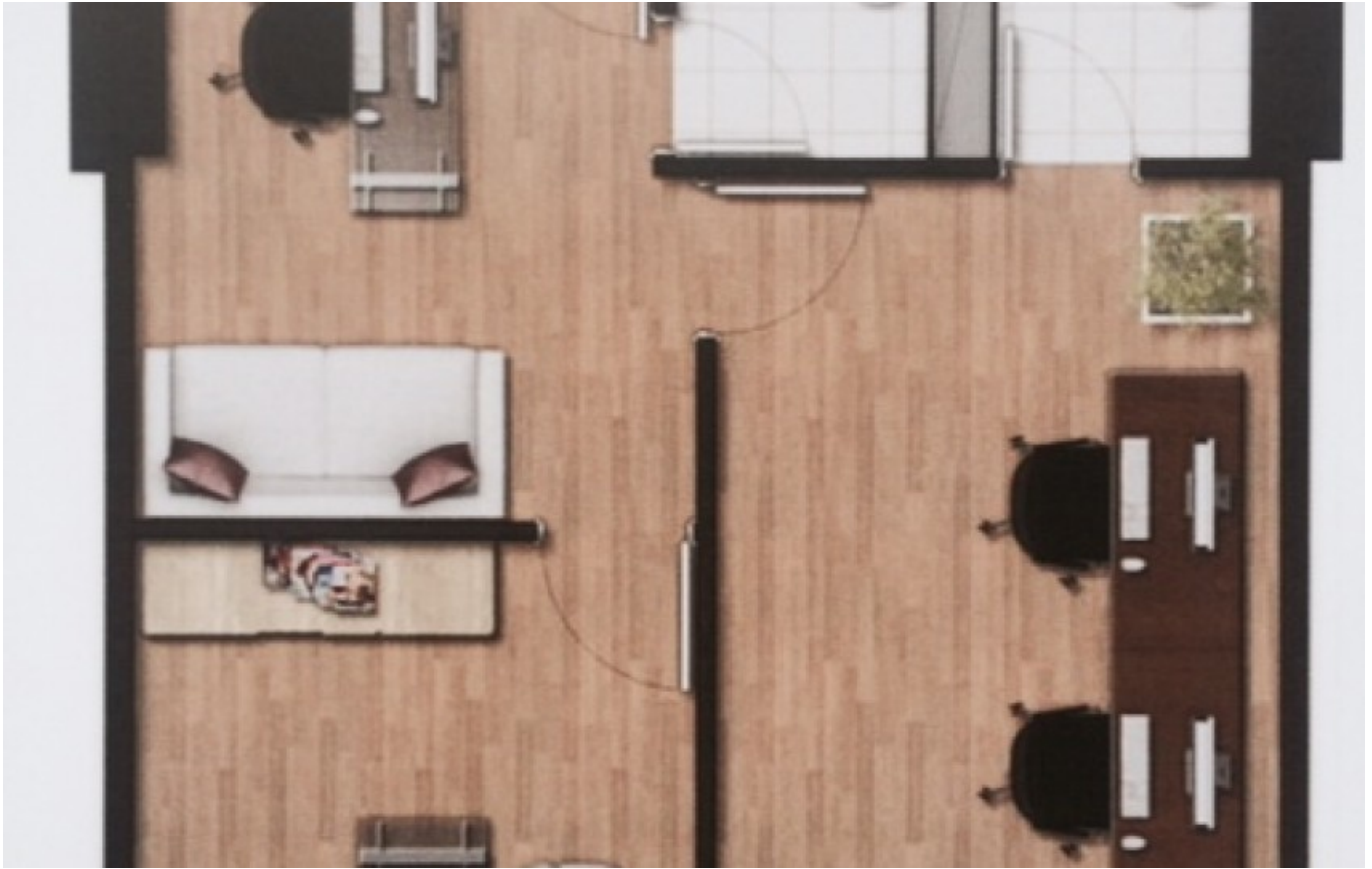

Oficina en un gran proyecto en Las Condes

Increíble proyecto, se compone de tres edificios uno de ellos es de oficinas y los otros 2 habitaciones. La ubicación de la oficina es perfecta en el sector de cantagallo, punto de convergencia de las comunas de Vitacura, las condes y lo Barnechea y a pocos metros de 2 conexiones a las autopistas. La oficina se presenta como planta libre terminada con versátiles espacios para adaptarse a cualquier necesidad. Consta con un piso flotante de alto tráfico, su cielo es americano desmontable, luminaria Led de alta eficiencia y ventanas con termo panel. Su orientación es Norte además de tener dos baños tiene un estacionamiento y una bodega.

PRECIO	4.500 UF
SECTOR	Las Condes
REFERENCIA	CS03
BAÑOS	2
MTS UTILES	48
ESTACIONAMIENTOS	1
TIPO DE OPERACIÓN	Venta