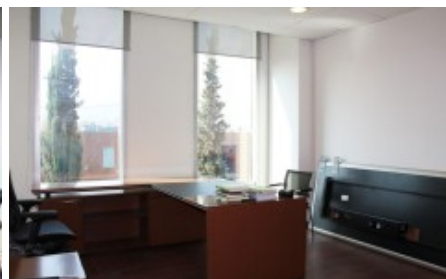

Luminosa Oficina en La Dehesa

Luminosa oficina ubicada en Raul Labbe con La Dehesa próxima a la estación de bomberos. De 35 m2 útiles esta oficina cuenta con dos privados o espacios y un baño. Emplazada en un tercer piso la oficina se arrienda sin muebles. La oficina forma parte de un complejo de dos edificios que cuenta con tiendas, restaurantes y gimnasio en la planta baja además de varios pisos de estacionamiento privado y público. Entre las características principales del edificio tiene servicio de conserjería, guardia 24 horas y los accesos controlados con un circuito cerrado de tv. Los gastos comunes son de 85,000 pesos y cuenta con un estacionamiento y una bodega propia.