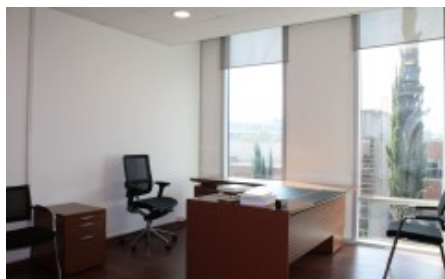

Luminosa Oficina en La Dehesa

Luminosa oficina ubicada en Raul Labbe con La Dehesa próxima a la estación de bomberos. De 35 m2 útiles esta oficina cuenta con dos privados o espacios y un baño. Emplazada en un tercer piso la oficina se arrienda sin muebles. La oficina forma parte de un complejo de dos edificios que cuenta con tiendas, restaurantes y gimnasio en la planta baja además de varios pisos de estacionamiento privado y público. Entre las características principales del edificio tiene servicio de conserjería, guardia 24 horas y los accesos controlados con un circuito cerrado de tv. Los gastos comunes son de 85,000 pesos y cuenta con un estacionamiento y una bodega propia.