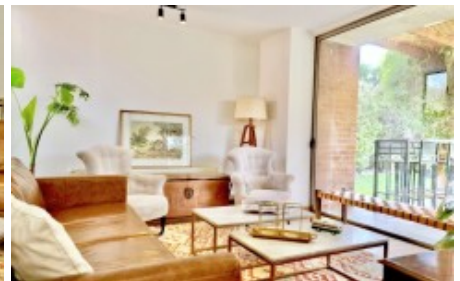

## Interesante y cómoda casa en Chamisero

Esta casa estilo mediterráneo emplazada en un condominio consolidado en Chamisero - Chicureo, con acceso expedito a radial nororient y carretera san martín, ubicada en las proximidades de prestigiosos colegios como la alianza francesa, lincoln y dunalasteir, y a pasos del jardín infantil le hibou, supermercados, strip centers, restaurantes y gimnasios como dmoov y sportlife, aislada, construida en el año 2011, cuenta con acceso controlado - conserjería las 24 horas y sistema de videovigilancia - y con 2 plazas equipadas con juegos. La casa - en su primer piso - cuenta con hall de entrada, baño de visita, living comedor con salida a la terraza y al jardín, cocina con acceso desde el hall y el comedor: equipada horno, encimera y campana e incluye dormitorio de servicio con baño y logia techada. Por ultimo, el dormitorio principal con walk-in closet y baño en suite. En el segundo piso está la sala de estar, dos dormitorios y un baño completo. Tiene dos estacionamientos, terraza techada, parrilla, piscina, jardín y bodega. Gastos comunes aproximados: \$140.000y orientación nororient.

<b>PRECIO</b>	<b>12.000 UF</b>
SECTOR	Chicureo
REFERENCIA	S6
HABITACIONES	4
BAÑOS	4
MTS CONSTRUIDOS	147
MTS TERRENO	405
ESTACIONAMIENTOS	2
PISCINA	SÍ
TIPO DE OPERACIÓN	Venta