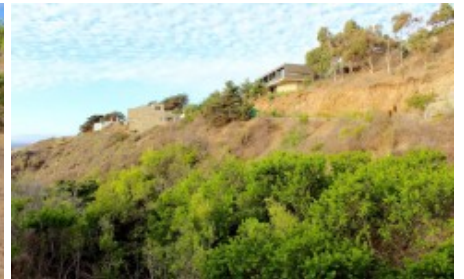

Interesante terreno en exclusivo condominio con vista

Con preciosas vistas al mar, este atractivo terreno de 4.082 m2 app, se ubica en un exclusivo condominio con mucha plusvalía por la calidad de su urbanización, seguridad, entorno y por los proyectos desarrollados. Tiene una topografía que permite emplazar una vivienda en altura para disfrutar de las vistas y está a pocos minutos en auto de los balnearios de Papudo, Zapallar y Cachagua, además de contar - el condominio - con una rica playa privada.