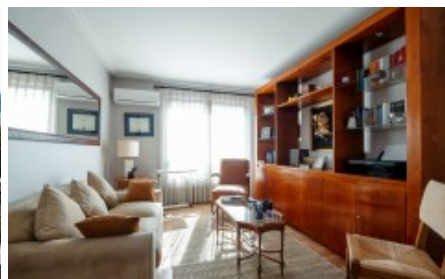

Estupendo departamento en Manquehue Norte a pasos de Borde Rio

Estupendo departamento en Manquehue Norte a pasos de Borde Rio. Este precioso departamento de 200 m2 interiores y 35 m2 de terraza se emplaza en la segunda planta de un exclusivo edificio de tan solo 4 plantas y 12 unidades. Al entrar hay un recibidor que conduce al espacio principal que es el salón y el comedor en un inmenso espacio y ambas dan de frente a la terraza que cubre a ambas a lo ancho dando al oriente. Por otra parte esta la cocina y su loggia y pieza de servicio con su baño en suite y al otro costado esta el pasillo que conduce a los cuatro dormitorios. El primero cuenta con su baño propio y los siguientes dos comparten un baño y un balcón privado. El dormitorio principal esta al final del pasillo con su baño en suite y su terraza propia. Adicionalmente el departamento cuenta con hasta 5 estacionamientos y una bodega.