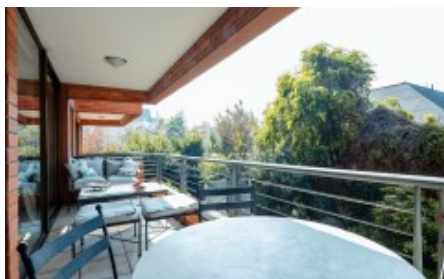

Estupendo departamento en Manquehue Norte a pasos de Borde Rio

Estupendo departamento en Manquehue Norte a pasos de Borde Rio. Este precioso departamento de 200 m2 interiores y 35 m2 de terraza se emplaza en la segunda planta de un exclusivo edificio de tan solo 4 plantas y 12 unidades. Al entrar hay un recibidor que conduce al espacio principal que es el salón y el comedor en un inmenso espacio y ambas dan de frente a la terraza que cubre a ambas a lo ancho dando al oriente. Por otra parte esta la cocina y su loggia y pieza de servicio con su baño en suite y al otro costado esta el pasillo que conduce a los cuatro dormitorios. El primero cuenta con su baño propio y los siguientes dos comparten un baño y un balcón privado. El dormitorio principal esta al final del pasillo con su baño en suite y su terraza propia. Adicionalmente el departamento cuenta con hasta 5 estacionamientos y una bodega.