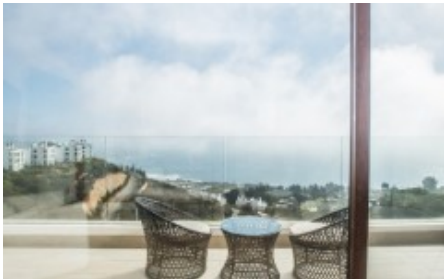

## Estupendo departamento en Costa Cachagua

Este impresionante departamento, muy bien decorado, es uno de las dos únicas unidades de todo el proyecto con seis dormitorios. En sus 308,45 m2 interiores, cuenta con cuatro dormitorios en suite más un baño que comparten los otros dos dormitorios, además de servicios completos, una gran sala estar, un baño visita, una estupenda cocina independiente con puerta que permite integrarla al comedor y al salón. Cuenta con dos ricas terrazas, una de 28,16 m2 y otra cubierta 63,79 m2, ambas con impresionantes vistas. Está ubicado en uno de los condominios mejor administrados de la Comuna de Zapallar, con acceso directo a playa norte de Maitencillo - con restaurante frente al mar, tumbonas, quitasoles y en temporada alta con salvavidas - además de control de acceso las 24 horas, cámaras de seguridad, club house con piscina, restaurante y gimnasio, canchas de tenis, paddle, fútbol y golf, y una linda granja para niños.