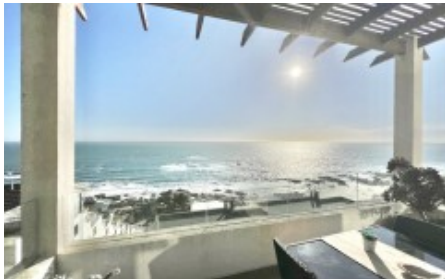

## Departamento en Maitencillo con preciosa vista al mar

Emplazado en el corazón de este mítico balneario, equidistante de las mejores playas, con una preciosa playa a pasos de la entrada del edificio - el cual cuenta con control de acceso las 24 horas, dos ascensores y estacionamientos techados - este departamento de un dormitorio, y dos baños, además de living comedor con chimenea, cocina integrada, bodega y un estacionamiento, cuenta con un rica terraza con impresionantes vistas al mar.