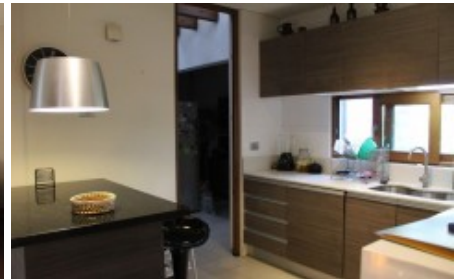

Casa Mediterranea en Condominio frente al Colegio Craighouse

Estupenda casa ubicada en condominio frente al colegio Criaghouse. La casa de dos plantas se ubica en un condominio pequeño y tranquilo y consta de 197 m2 construidos y un terreno de 1000 m2 con jardín y piscina. Entrando hay un gran recibidor que a su vez da al salón y al comedor; ambos dan a la terraza techada con un quincho de obra y al jardín y la piscina. Por otra parte hay una cocina amplia con loggia independiente y una pieza de servicio con un baño. Cruzando el pasillo se encuentra la única pieza en primera planta con su baño. En la segunda planta hay una gran salita que a su vez da a la pieza principal al fondo con su baño en suite y su cómodo closet, y por otra hay dos piezas que comparten un baño. Por último hay también otra salita en una pieza aparte. Adicionalmente la casa cuenta con espacio para hasta 3 estacionamientos. El condominio cuenta con una valla perimetral y un control de acceso vigilado las 24 horas.

PRECIO	23.000 UF
SECTOR	Lo Barnechea
GASTOS COMUNES	240000
REFERENCIA	C164
HABITACIONES	4
BAÑOS	3
MTS UTILES	215
MTS TERRENO	1100
ESTACIONAMIENTOS	3
PISCINA	si
TIPO DE OPERACIÓN	Venta